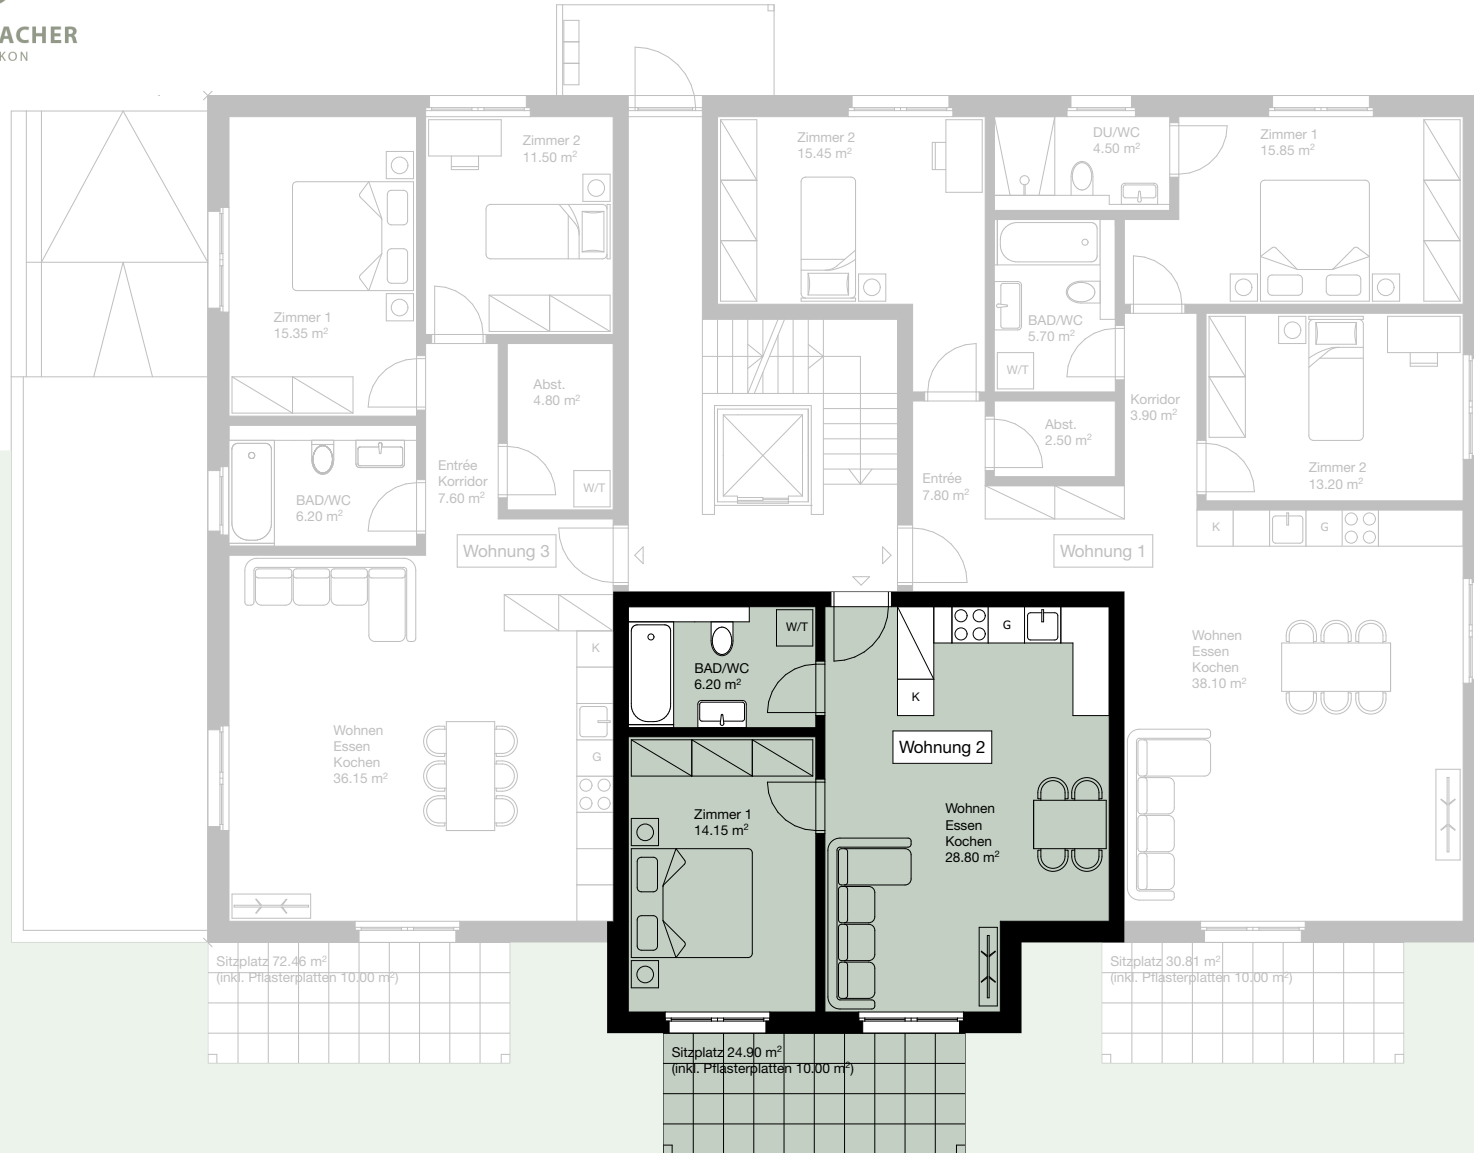

## Erdgeschoss

### Wohnung 2

#### 2.5 - Zimmer

Wohnfläche	49.1 m <sup>2</sup>
Sitzplatz	24.9 m <sup>2</sup>
Keller	10.3 m <sup>2</sup>