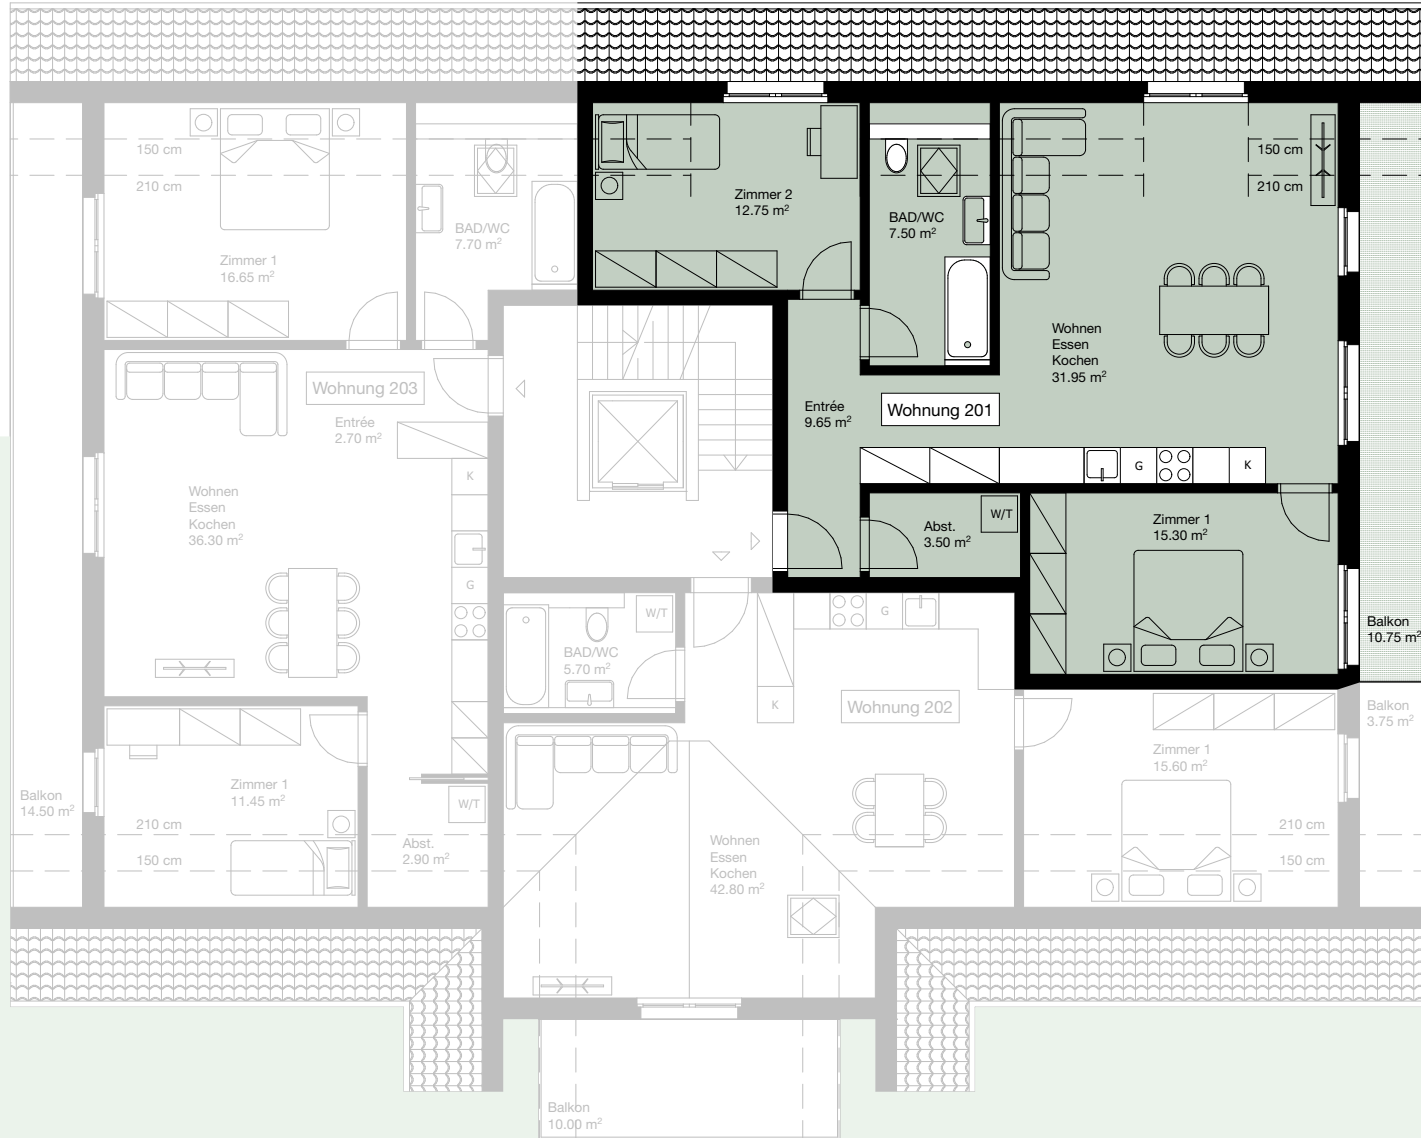

## Dachgeschoss

### Wohnung 201

#### 3.5 - Zimmer

Wohnfläche	80.65 m <sup>2</sup>
Balkon	10.75 m <sup>2</sup>
Keller	11.0 m <sup>2</sup>