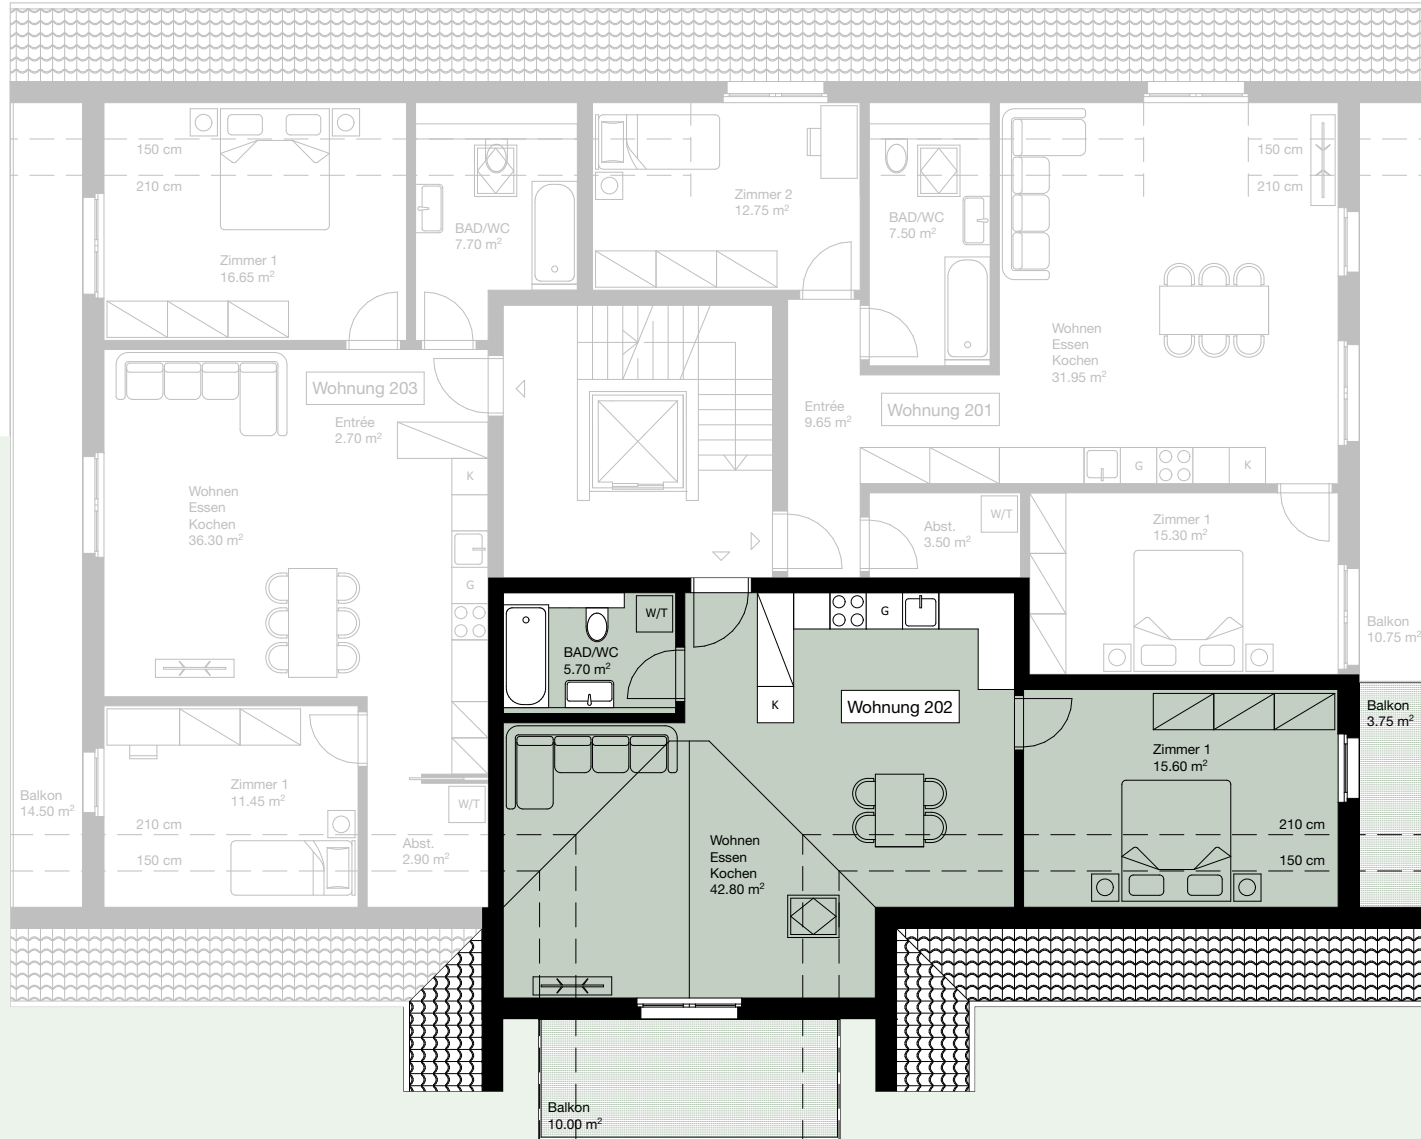

IM HALACHER
BERIKON

Dachgeschoss

Wohnung 202

2.5 - Zimmer

Wohnfläche	64.1 m ²
Balkon	13.75 m ²
Keller	11.0 m ²