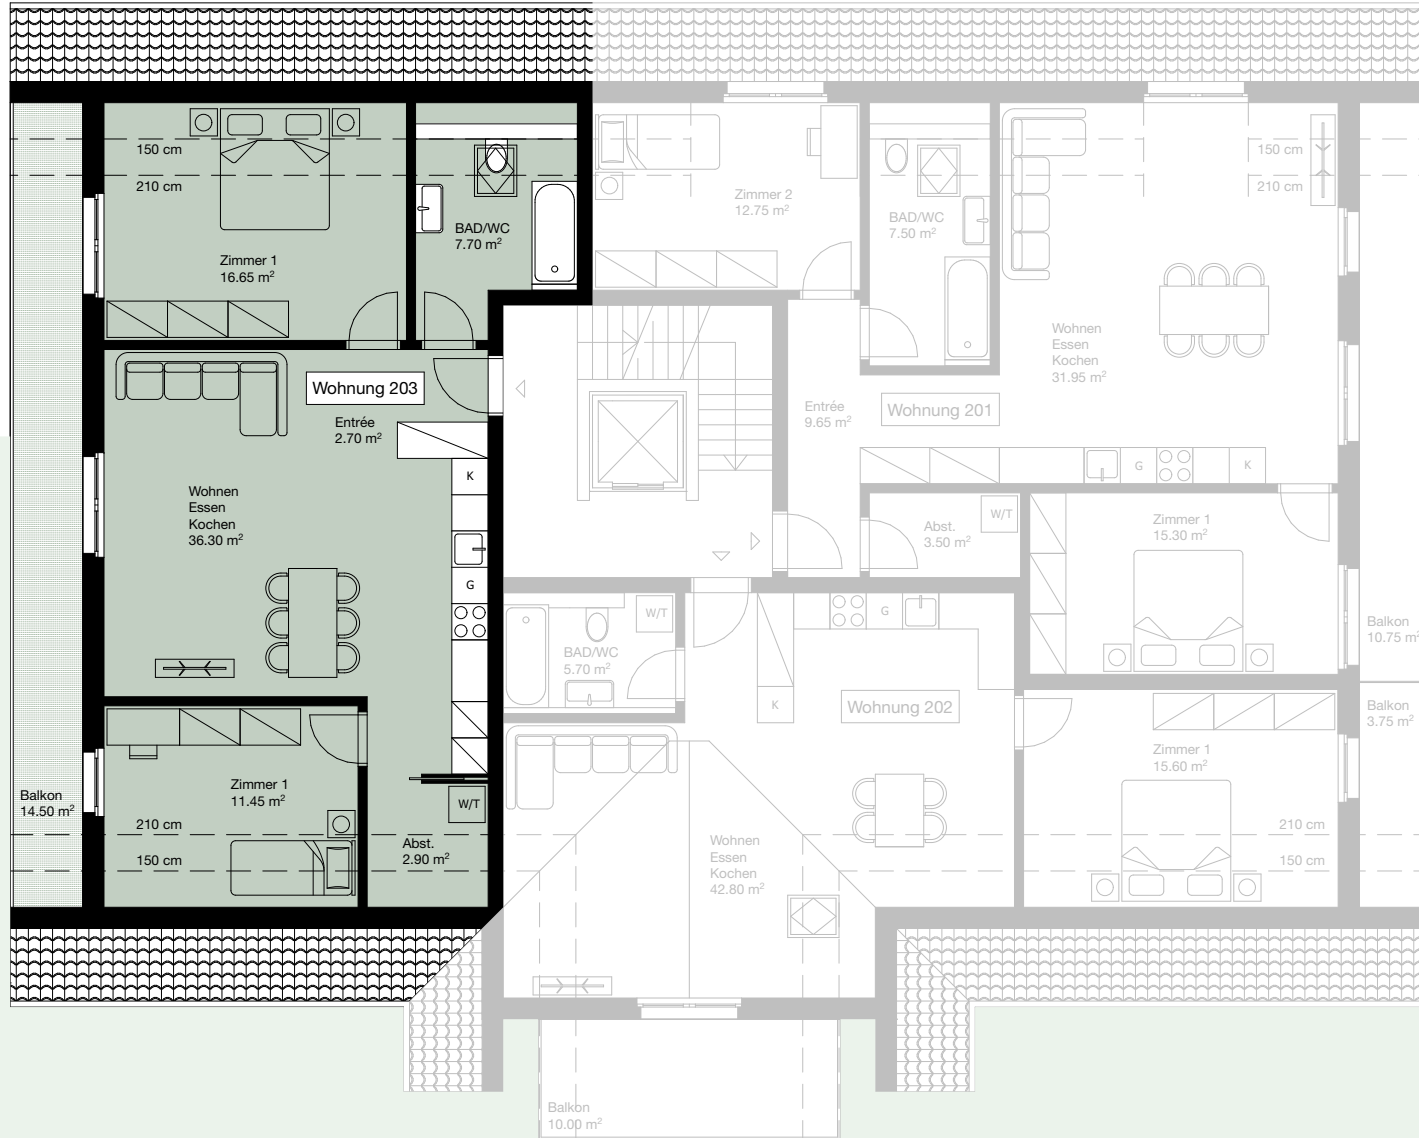

## Dachgeschoss

### Wohnung 203

#### 3.5 - Zimmer

|            |                     |
|------------|---------------------|
| Wohnfläche | 7.7 m <sup>2</sup>  |
| Balkon     | 10.0 m <sup>2</sup> |
| Keller     | 14.5 m <sup>2</sup> |